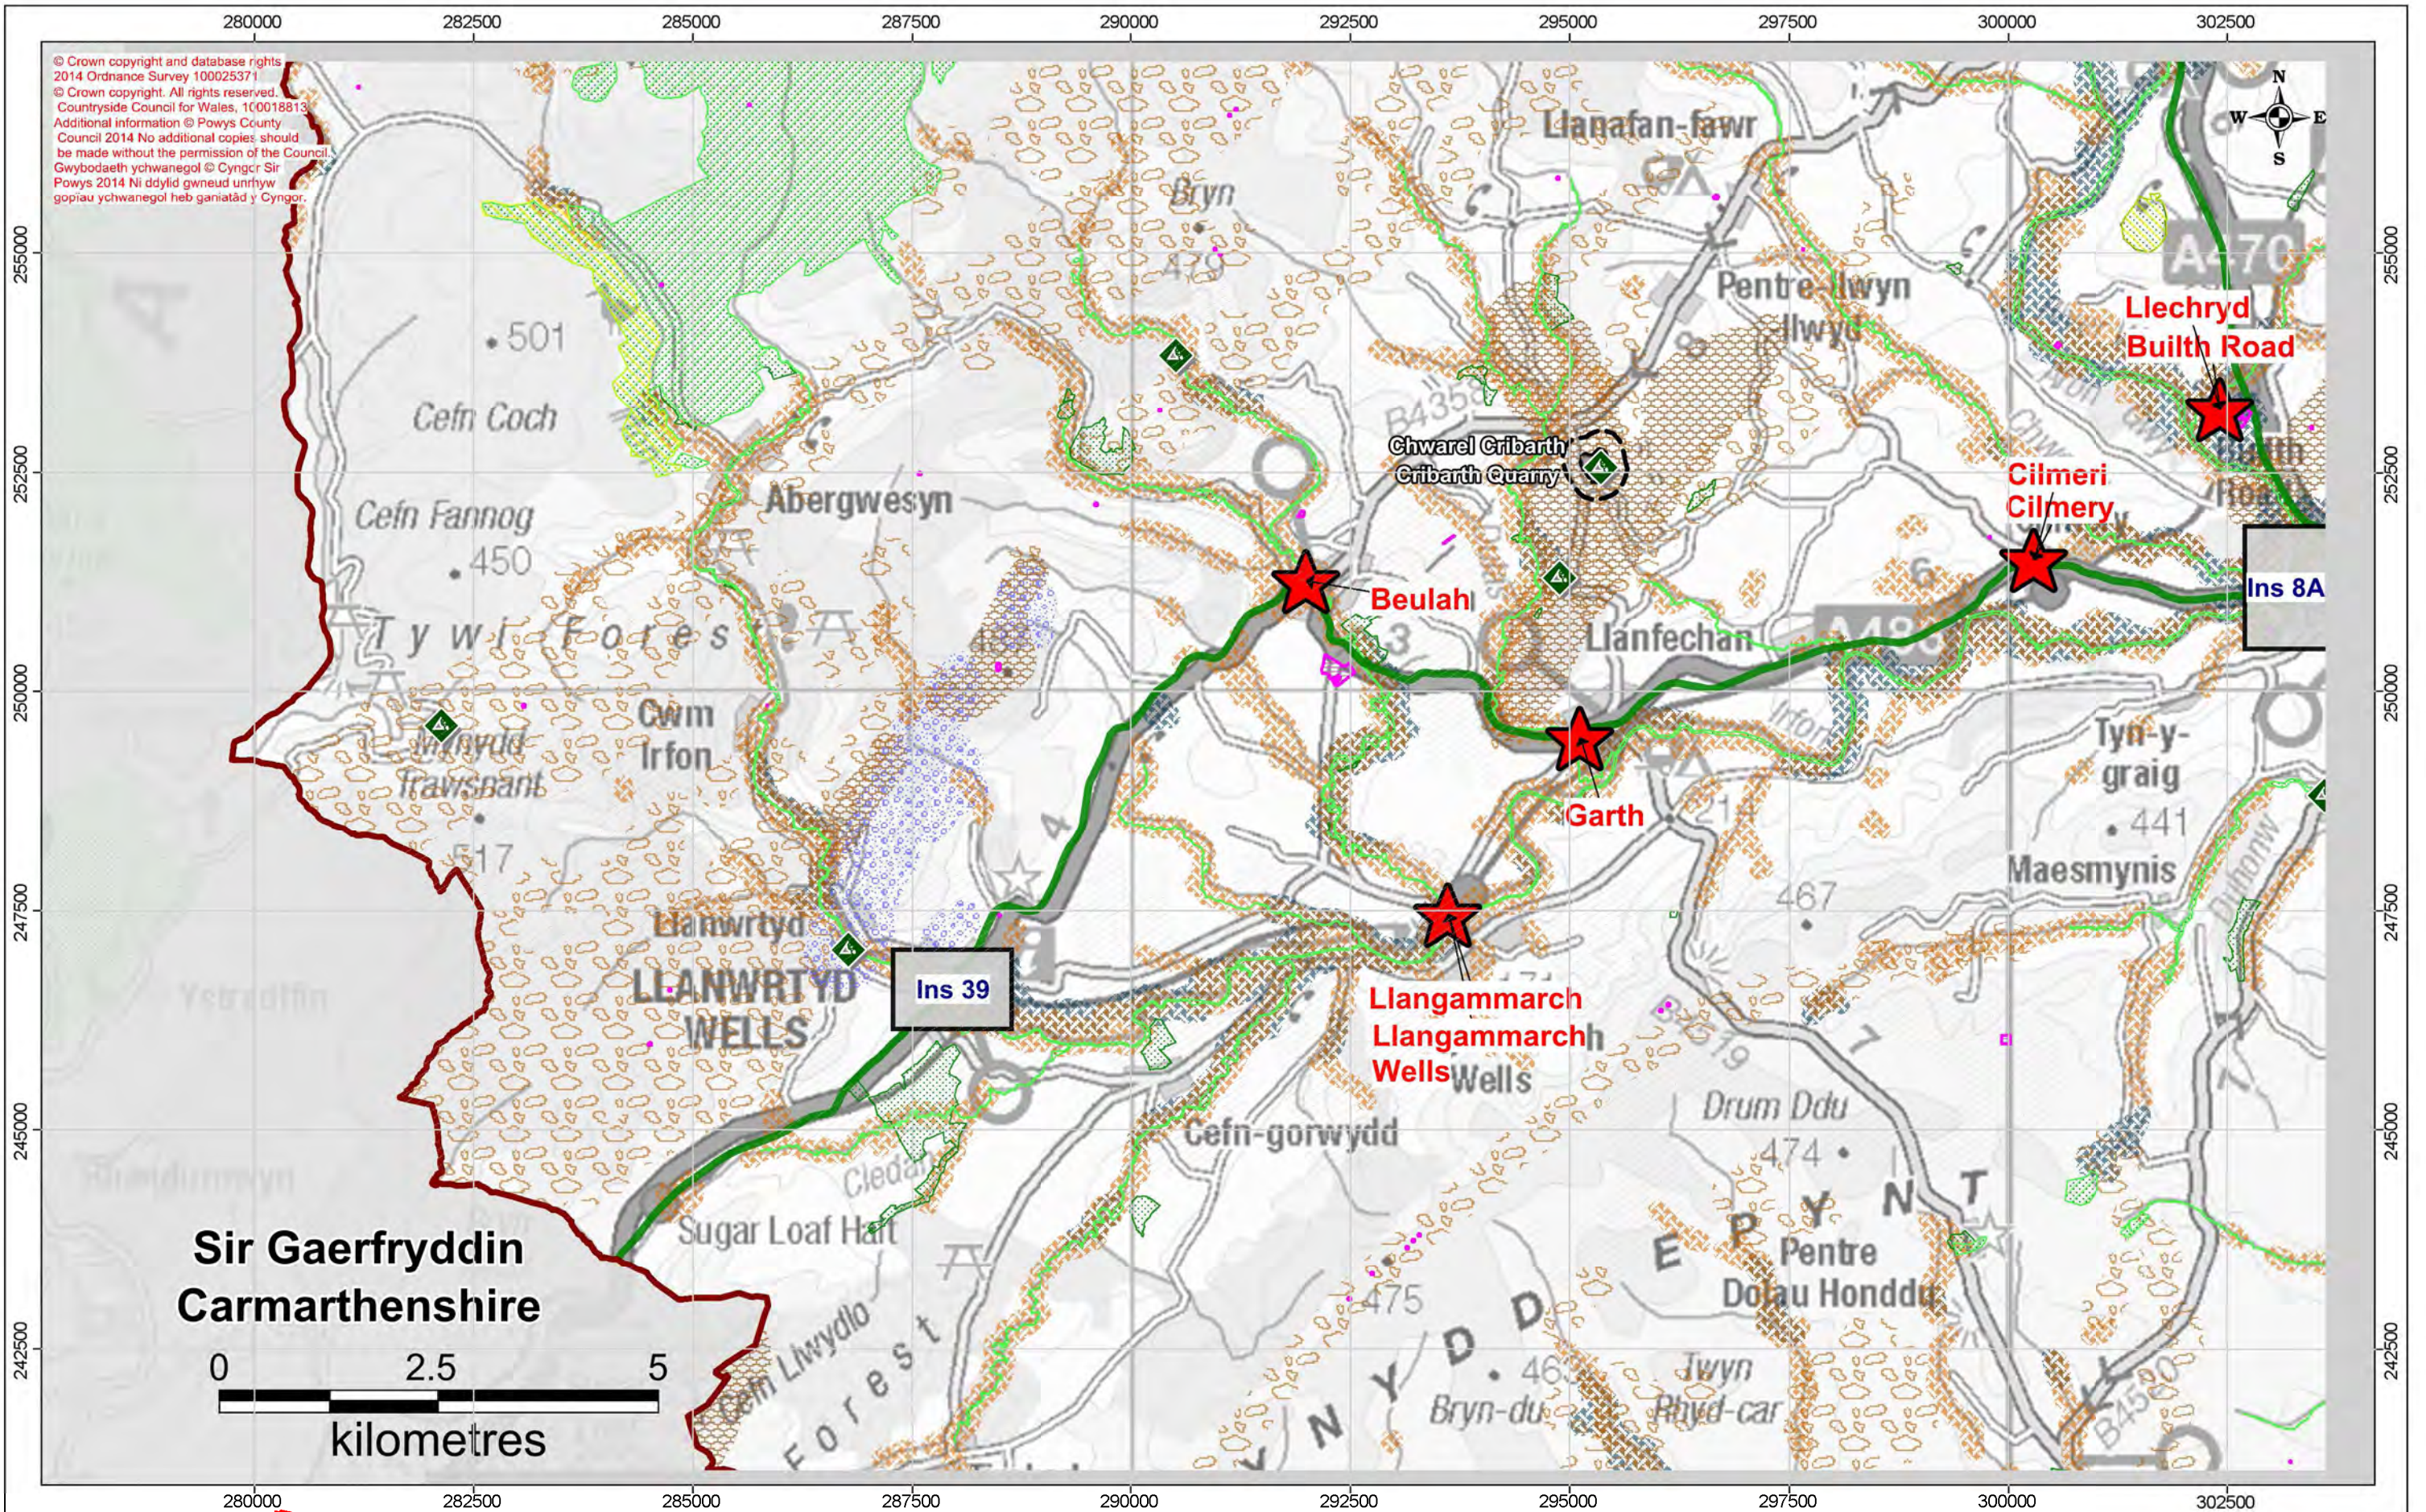

Sir Gaerfryddin
Carmarthenshire

MAP CYNIGION / PROPOSALS MAP

Pr 14

Cynllun Datblygu Lleol Powys
Powys Local Development Plan