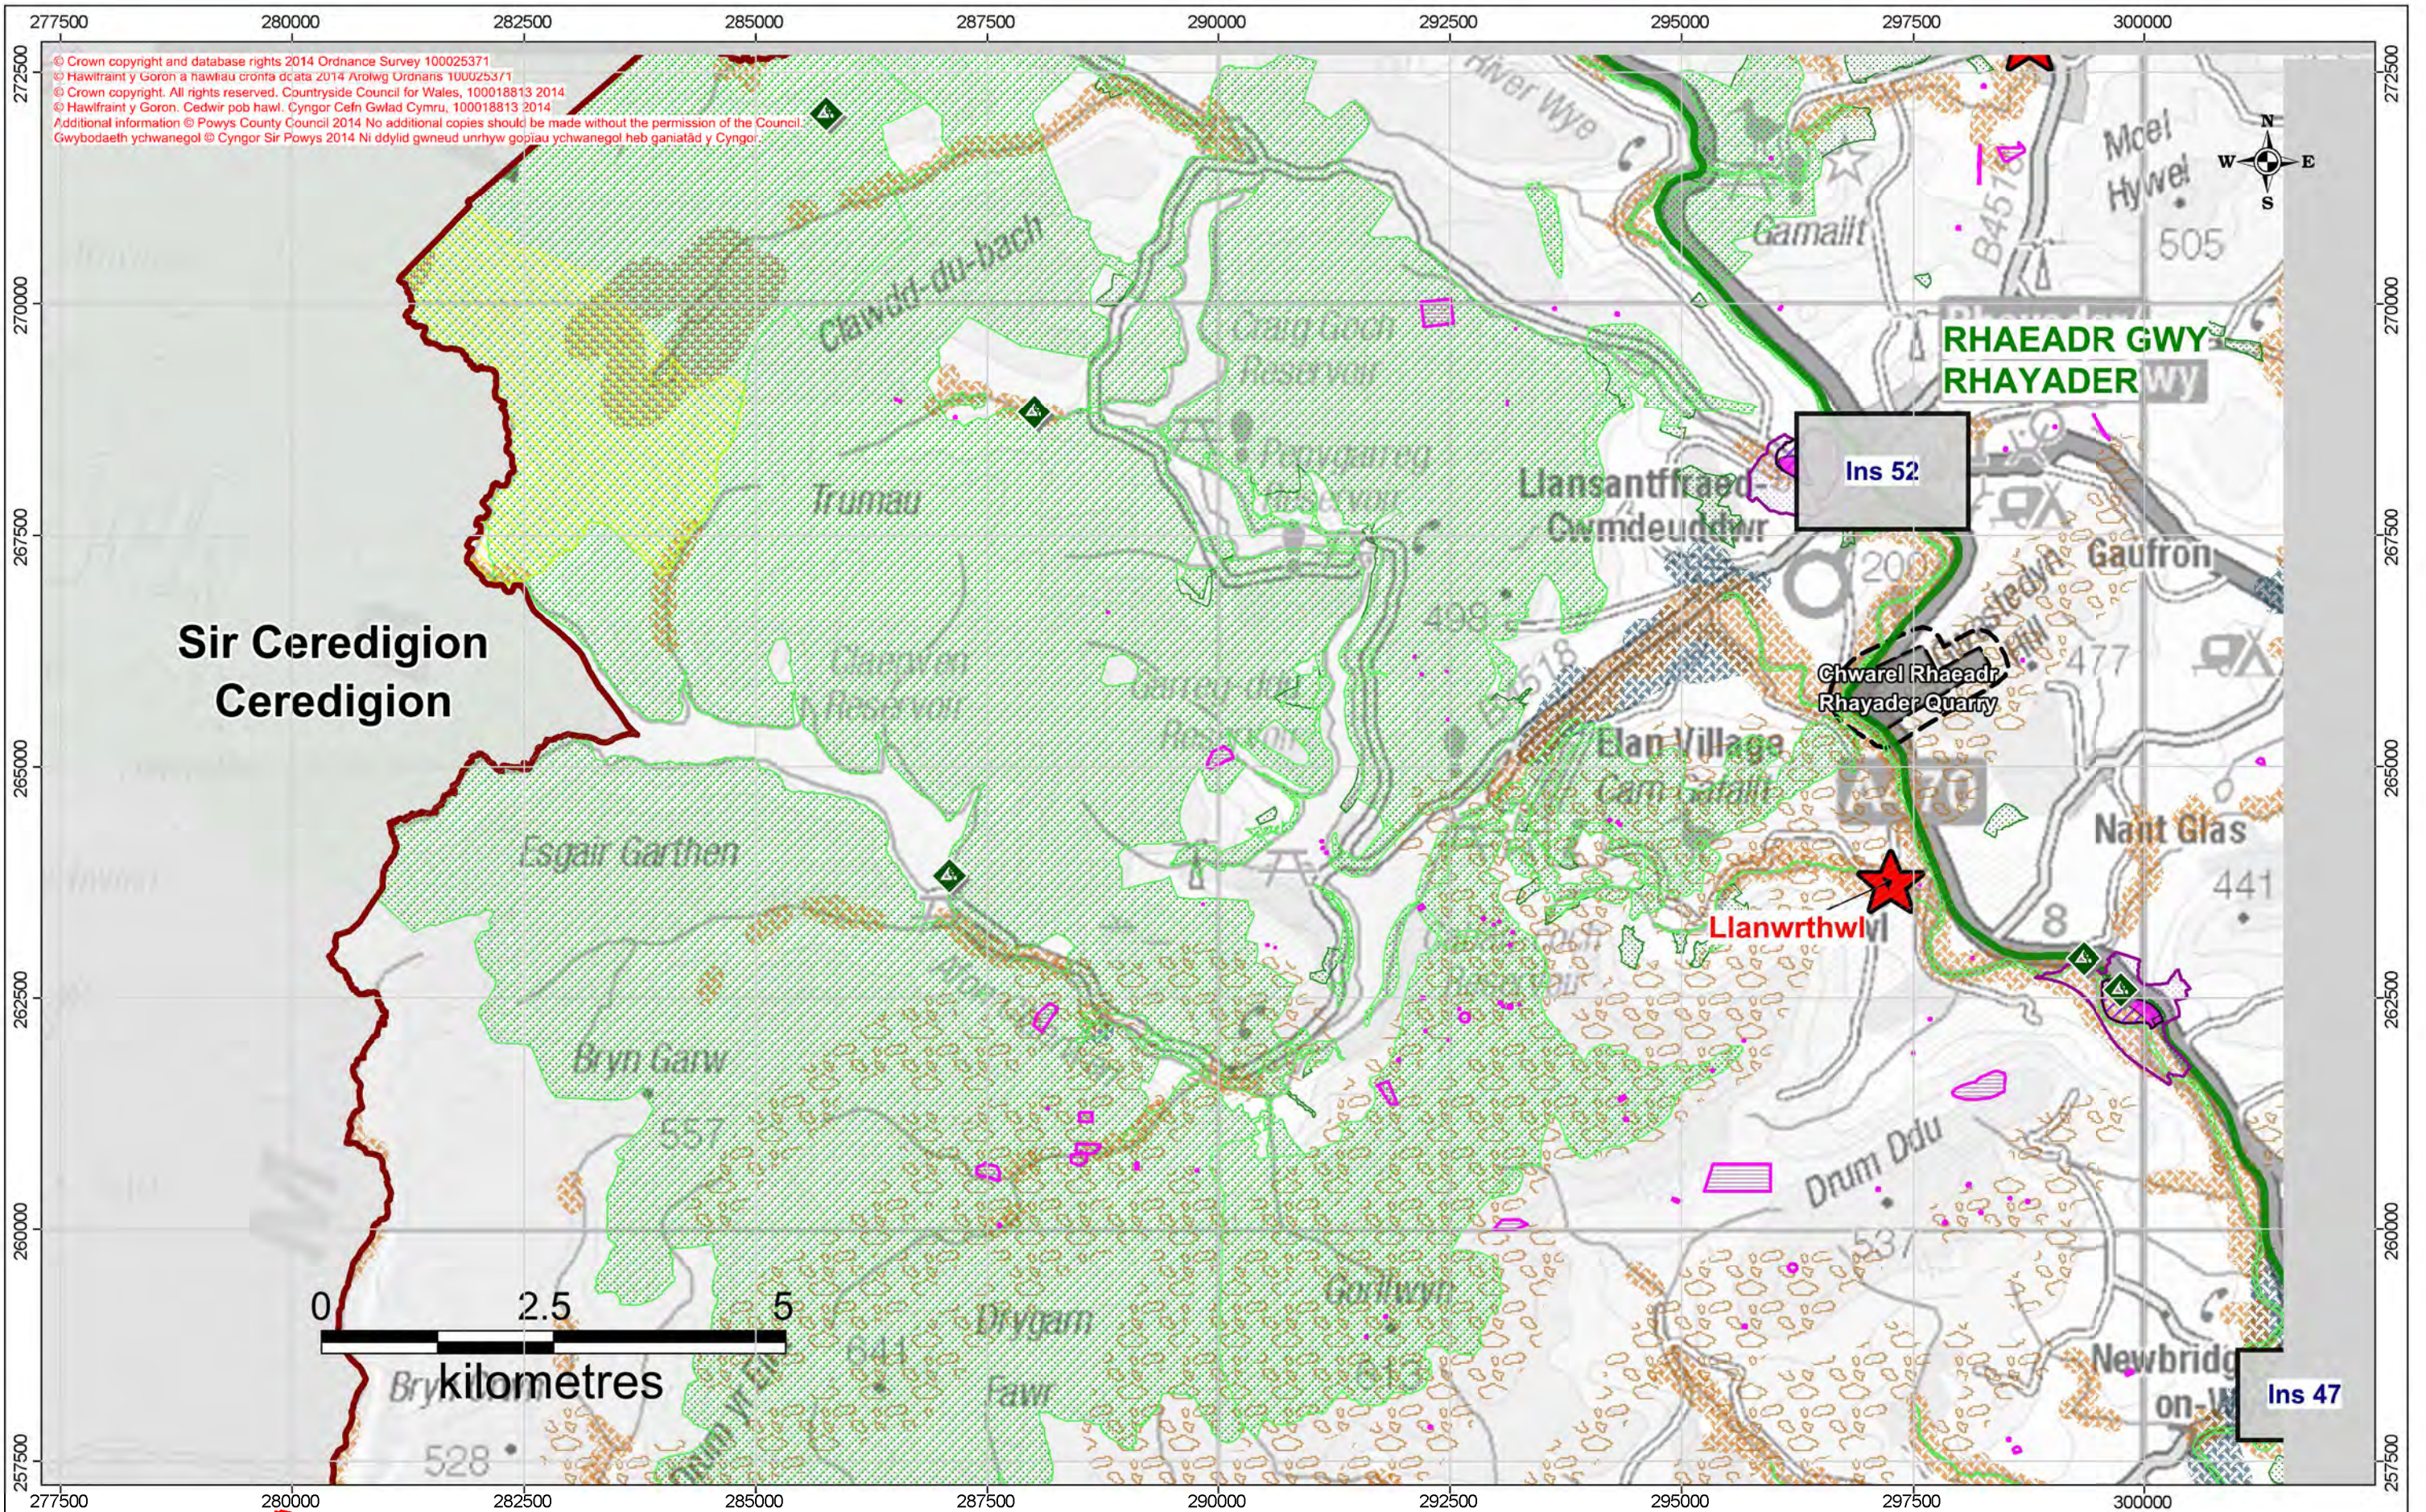

MAP CYNIGION / PROPOSALS MAP

Pr 10

Sir Ceredigion
Ceredigion

MAP CYNIGION / PROPOSALS MAP

Pr 11

Cynllun Datblygu Lleol Powys
Powys Local Development Plan

Cyngor Sir **Powys** County Council

Drafft Adnau Mehefin 2014
Deposit Draft June 2014