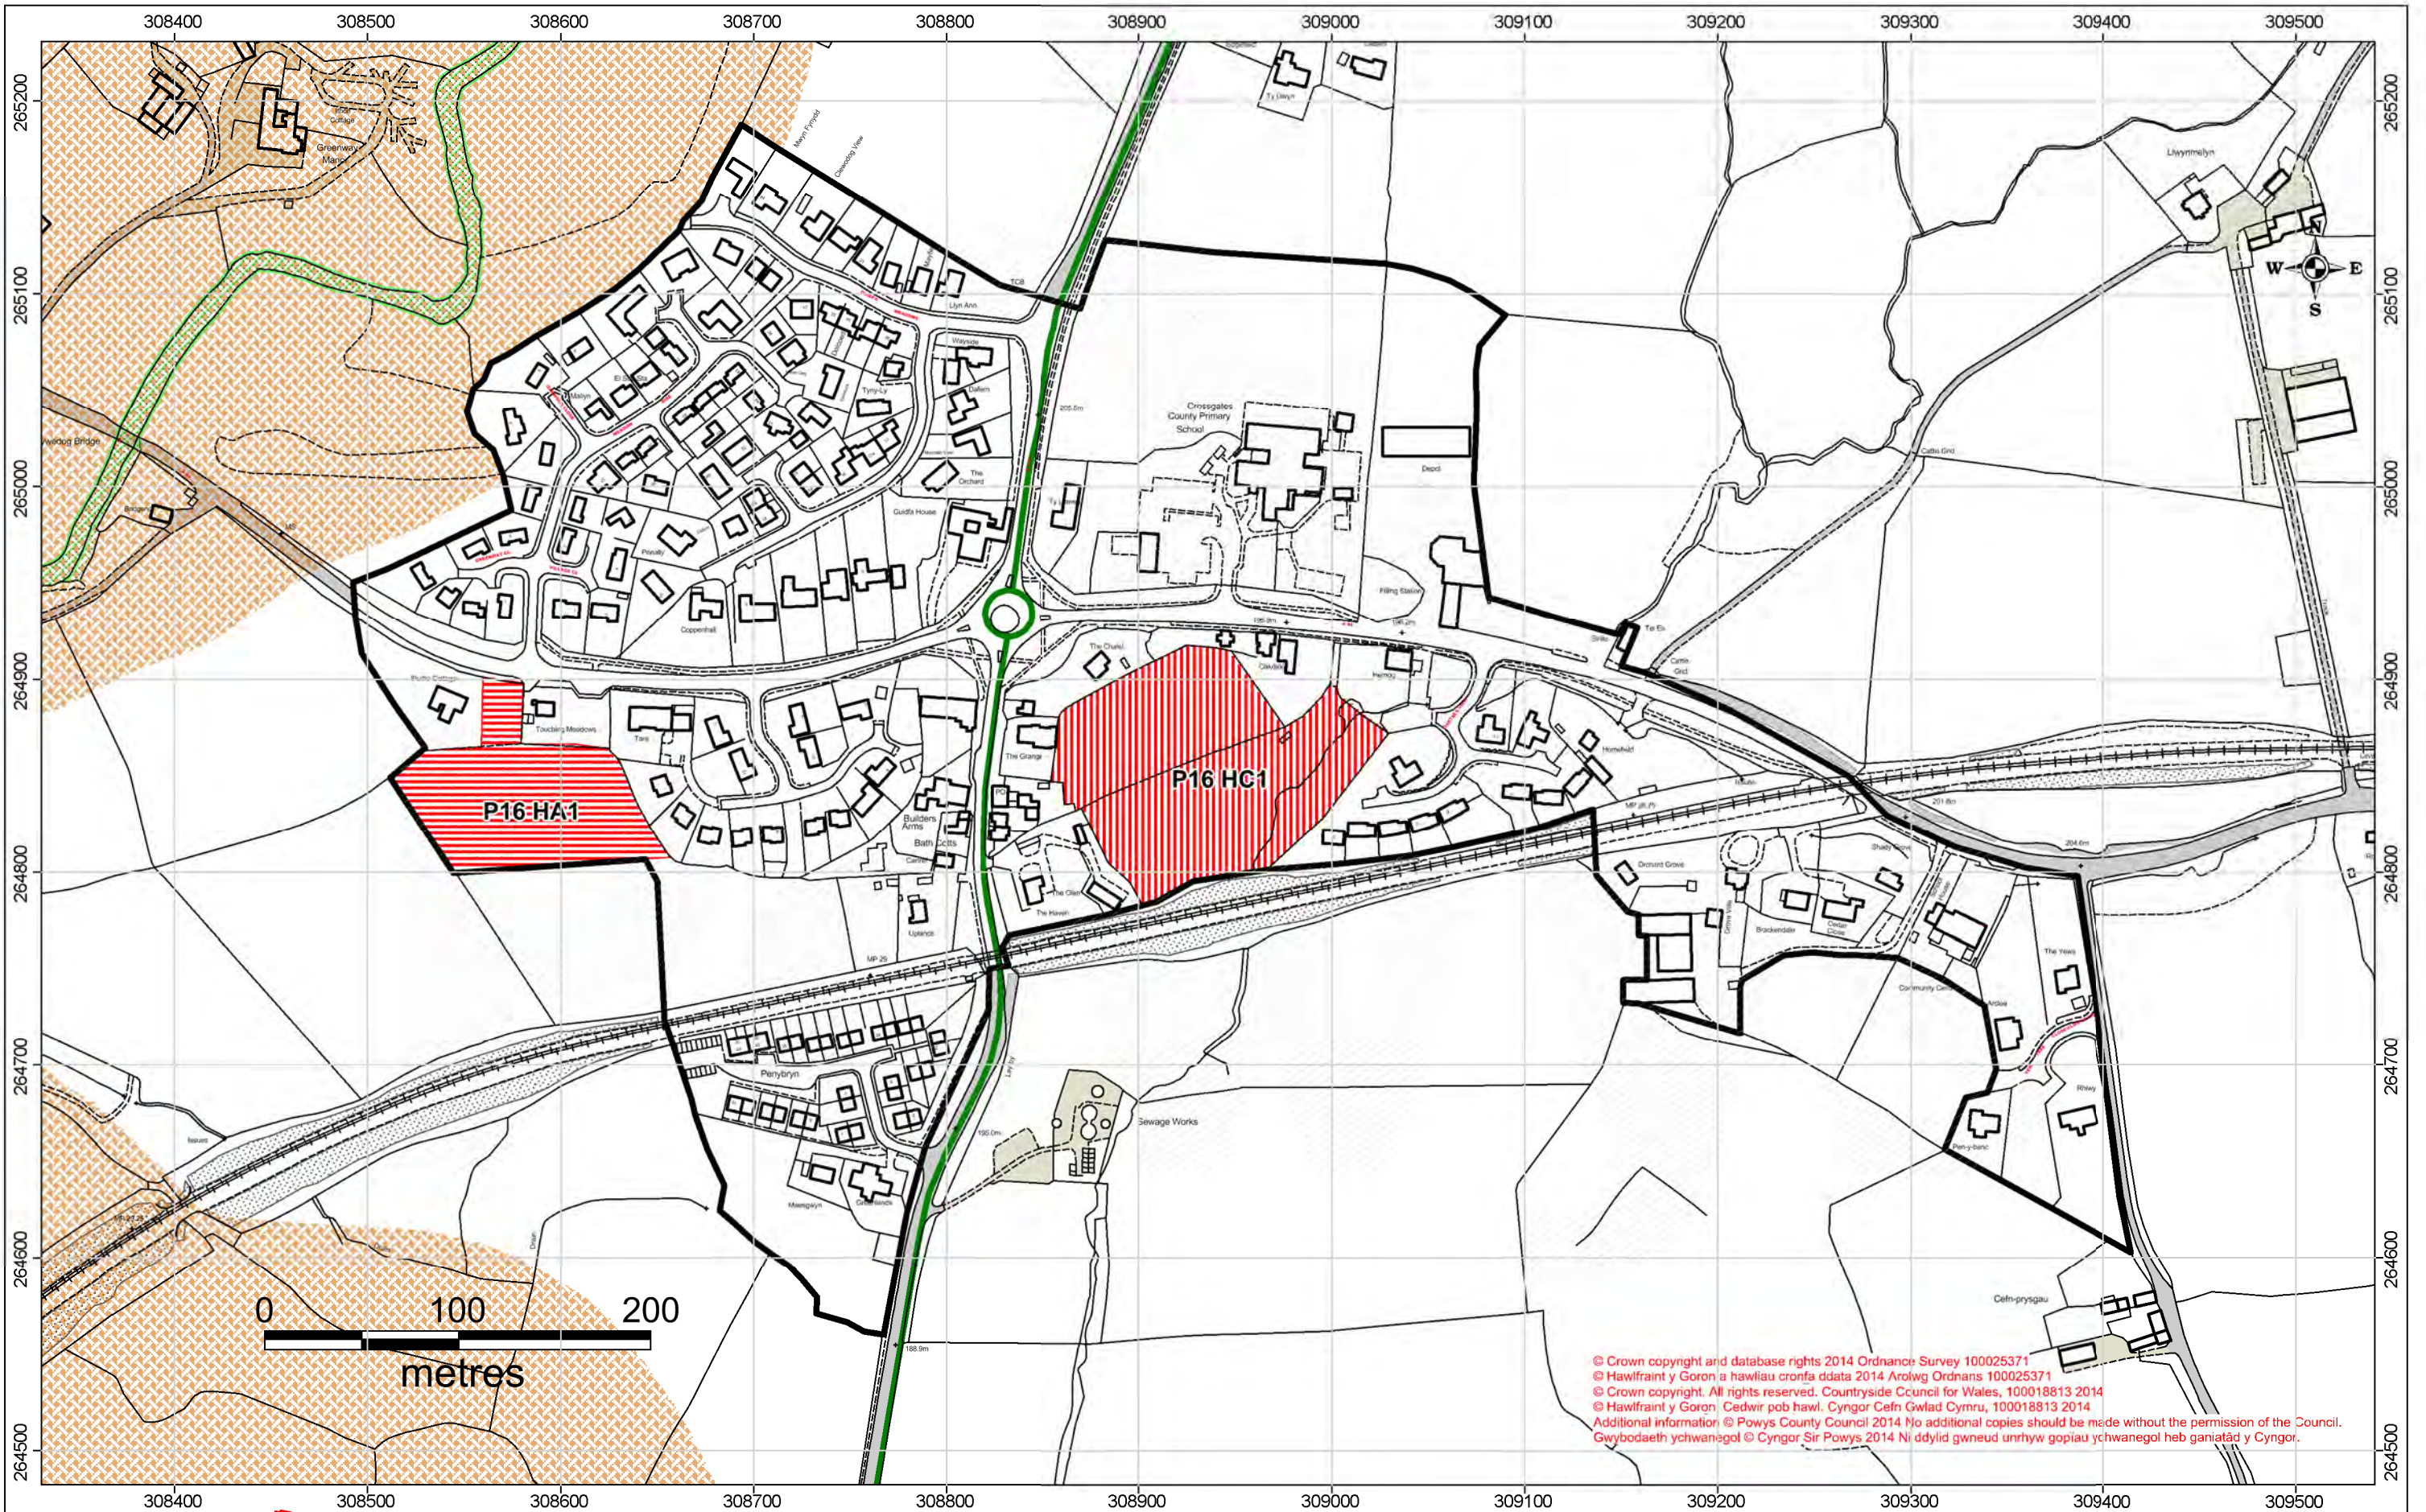

Sir Amwyhig
Shropshire

P15 HA1

MAP MEWNOSOD P16 INSET MAP

**Y Groes
Crossgates**